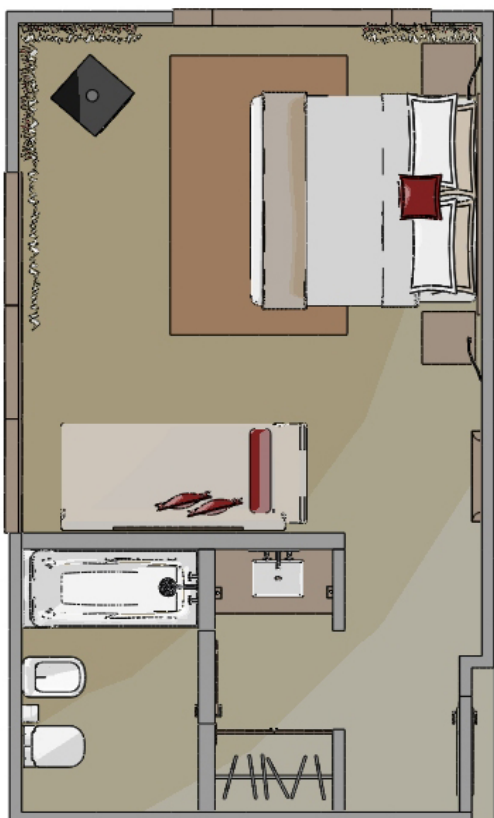

Tipos de habitaciones. (todas pueden ser adecuadas con dos camas twin)

Master Ofuro, 38m² + tina termal + jardín privado

Superior room 38m²

Superior room 30m²

Standard room, 18m²