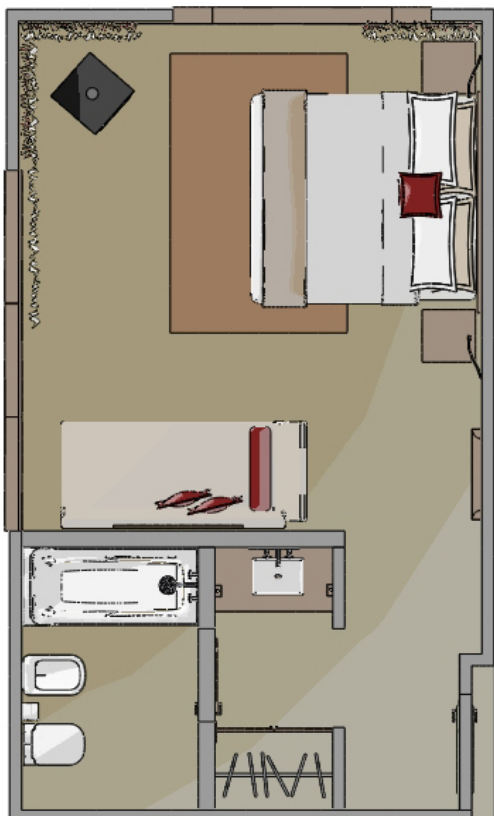

Tipos de habitaciones. (todas pueden ser adecuadas con dos camas twin)

Master Ofuro, 38m² + tina termal + jardín privado

Superior room 38m²

Superior room 30m²

Standard room, 18m²